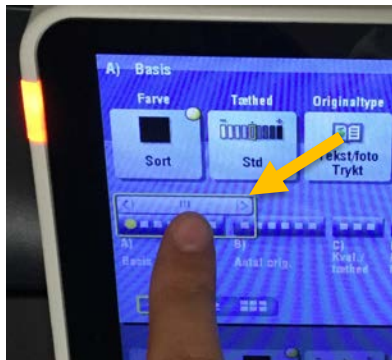

Start med at lægge dine sider i øverste bakke i den rækkefølge du vil have dem og med motivet opad.

Vælg **Program** på touchdisplayet

Træk slideren til højre og vælg **Brochure (FRA)**

Slå **Brochure TIL** og tryk på flueben

Scroll til venstre Vælg **Farve** og **Autofarve**

Tryk på *den blå knap* for at starte hæfte print

Tag brochuren i nederste skuffe