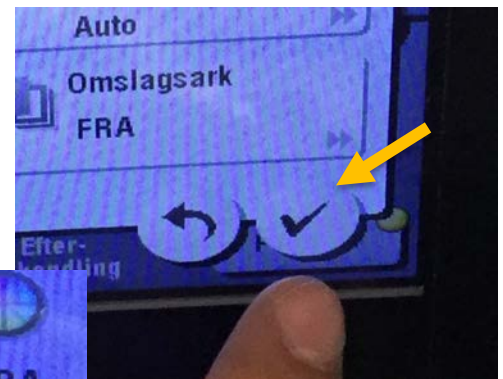

Start med at lægge dine sider i øverste bakke i den rækkefølge du vil have dem og med motivet opad.

Vælg **Program** på touchdisplayet

Træk slideren til højre og vælg **Brochure (FRA)**

Slå **Brochure TIL** og tryk på flueben

Scroll til venstre Vælg **Farve** og **Autofarve**

Tryk på *den blå knap* for at starte hæfte print

Tag brochuren i nederste skuffe