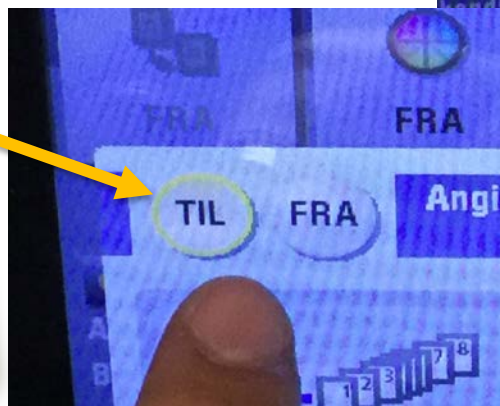

Start med at lægge dine sider i øverste bakke i den rækkefølge du vil have dem og med motivet opad.

Vælg **Program** på touchdisplayet

Træk slideren til højre og vælg **Brochure (FRA)**

Slå **Brochure TIL** og tryk på flueben

Scroll til venstre Vælg **Farve** og **Autofarve**

Tryk på *den blå knap* for at starte hæfte print

Tag brochuren i nederste skuffe