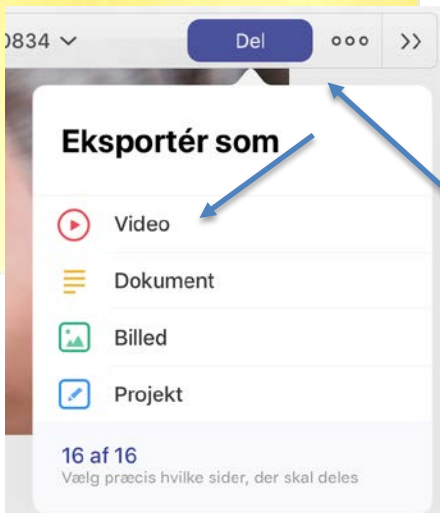

Malerspand

Figurer – hold inde for at vælge

Tekst – tastatur

Vælg / Dupliker

Slet

Laserpointer

Arranger – grupper mm.

Fortryd

Vælg **+** for at tilføje et slide.

Tryk på tallene og rediger for at flytte eller slette slides

Husk at gemme. Når du er færdig vælg Del > Eksporter og f.eks. Video. Så gemmes din EE på kamerarullen!