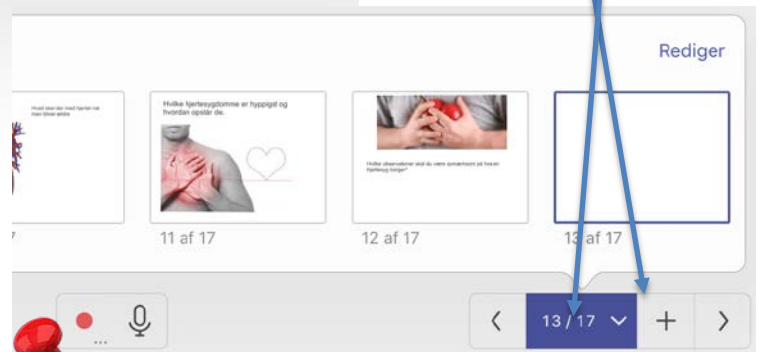

in
thing

Tryk på **+** og vælg farveskabelon

Tryk på rød optageknop
For at optage og stoppe

Flyt og peg

Indsæt ALT – ret vildt!

Tegn (vælg evt. størrelse)

Overstreg

Viskelæder

Malerspand

Figurer – hold inde for at vælge

Tekst – tastatur

Vælg / Dupliker

Slet

Laserpointer

Arranger – grupper mm.

Fortryd

Vælg **+** for at tilføje et slide.

Tryk på tallene og rediger for at flytte eller slette slides