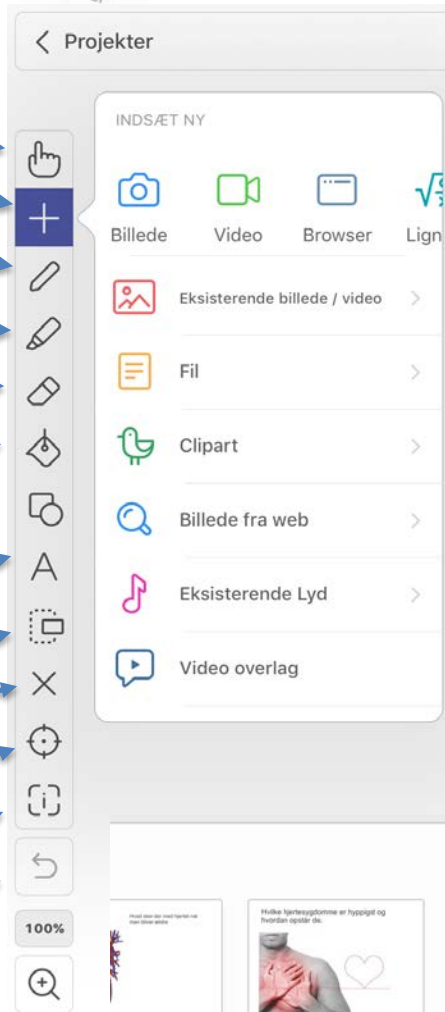

in
thing

Tryk på **+** og vælg farveskabelon

Tryk på rød optageknop
For at optage og stoppe

Flyt og peg

Indsæt ALT – ret vildt!

Tegn (vælg evt. størrelse)

Overstreg

Viskelæder

Malerspand

Figurer – hold inde for at vælge

Tekst – tastatur

Vælg / Dupliker

Slet

Laserpointer

Arranger – grupper mm.

Fortryd

Vælg **+** for at tilføje et slide.

Tryk på tallene og rediger for at flytte eller slette slides

Husk at gemme. Når du er færdig vælg Del > Eksporter og f.eks. Video. Så gemmes din EE på kamerarullen!